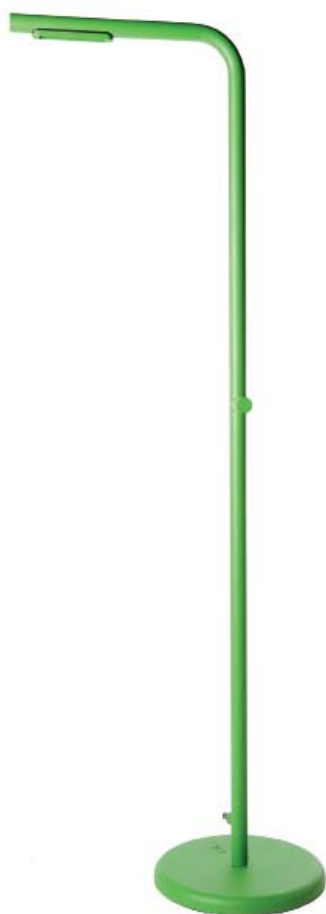

zee design douche de jardin Levante

Véritable oasis de fraîcheur, la douche d'extérieure Levante de **zee design**, offre une alternative étincelante à la piscine. Un plaisir pur dans un look très design.

Presque comme une sculpture artistique, Levante se présente dans un look pop art et dégage un sentiment urbain dans votre jardin. La douche Levante dessinée par le créateur Belge Alain Gilles, est réalisée dans un acier galvanisé de haute qualité et recouvert d'une épaisse couche de revêtement poudre résistant aux UV. Avec sa forme épurée, cette douche est un véritable objet déco à part entière pour le jardin et la terrasse. Elle s'installe en un clin-d'oeil et se relie directement au tuyau d'arrosage.

- Tuyau (diamètre: 4.2 cm), diamètre base (44 cm x hauteur 3 cm) en acier galvanisé poudré
- Facile à assembler, prête à l'emploi: la base vient simplement se visser au tube
- Raccord standard en laiton chromé pour une connexion facile à tout tuyau d'arrosage
- Pommeau de douche arrondi en caoutchouc avec jet d'eau uniformément réparti pour un rinçage confortable
- Base ronde et large avec pied de stabilisation pour une installation stable sur terrasse et pelouse
- Disponible en 4 coloris: blanc, noir, rose et vert
- Dimensions: 210 x ø 40 x 57 cm, poids 18 kg, carton emballage: 120 x 74 x 18 cm, 23 kg, marchandise encombrante

VE 1 CHF 595.00

zlevan-gr