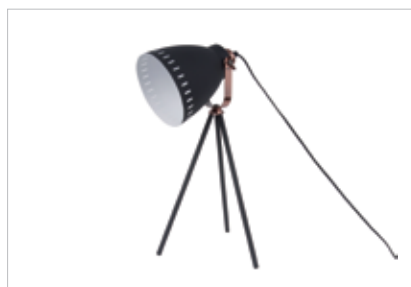

T-LM 1418 VE 1 89.-
Tischleuchte Mingle, 3 legs, schwarz
Lampe de table Mingle, 3 pieds, noir
ø 16.5 cm, H 54 cm, B 31 cm, exkl. 1 E27, 40 W