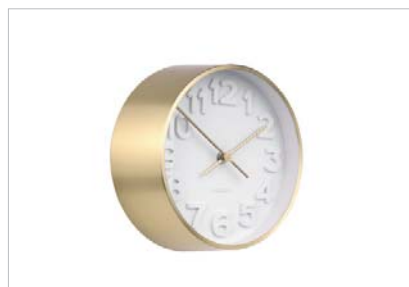

T-KA 5692 GD VE.1 95.-
Wanduhr Stout, goldig
Horloge Stout, doré
ø 22 cm, exkl. 1 AA Batterie - sans pile AA