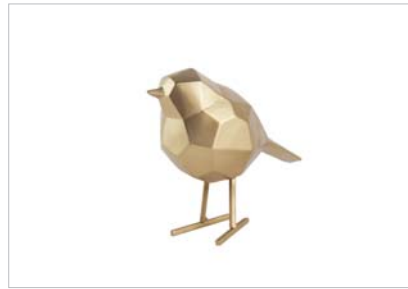

T-PT 3335 GD VE 2 28.80
Vogel-Figur, Polyresin, goldig
Oiseau figure, polyresine, doré
13.5 x 7.5 cm, H 17 cm