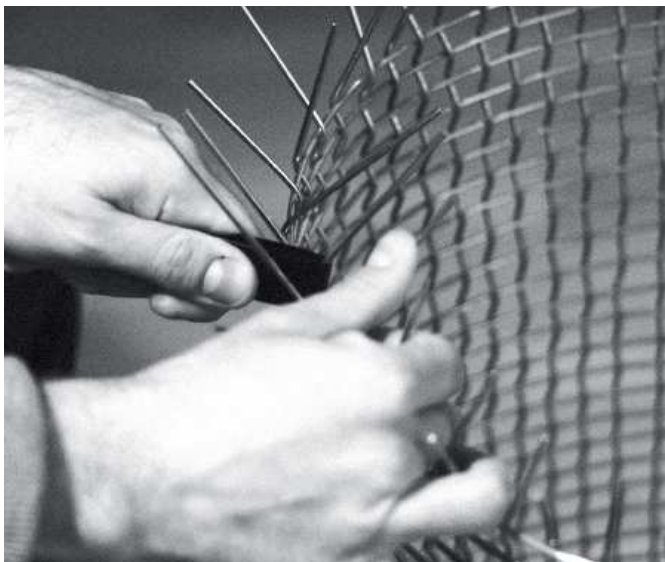

Die handgefertigten KORBO Stahlkörbe haben ihren Ursprung in den schwedischen 1920er Jahren. Die KORBO-Körbe sind zeitlose, ästhetische und vor allem praktische Hilfsmittel damals für Fischer, heute für Hobbygärtner und alle anderen, die designbewusst sind und einen tragbaren Korb benötigen, der Wetter, Wind und Regen trotzt.

L'origine des paniers en acier KORBO fait main, remonte aux années 1920 en Suède. Les paniers KORBO sont intemporels, esthétiques et étaient à l'époque, des outils de travail très pratiques pour les pêcheurs; aujourd'hui, pour tous les amateurs de jardinage et ceux orientés vers le design, un panier polyvalent qui défie les conditions météorologiques, le vent et l'usure.

Von Hand gewoben aus einem einzigen Draht

Die Wire Baskets werden seit 1922 in der gleichen, unveränderten Produktionstechnik hergestellt. Die Fabrikationsart scheint einfach, doch braucht sie viel Geschick und Erfahrung, denn jedes Stück ist nur aus einem einzigen Draht geflochten, ohne Lötstellen. Kein Teil kann sich lösen, der Korb ist dadurch äusserst resistent und langlebig.

Tissé à la main d'un seul fil

La même technique de production est utilisée depuis 1922 pour la réalisation des "Wire Baskets". L'Art de la fabrication semble facile, pourtant il faut énormément d'habileté et d'expérience car chaque pièce est tissée à partir d'un seul fil et sans soudure. Aucune partie ne peut se détacher, ce qui confère au panier sa résistance et sa durabilité.