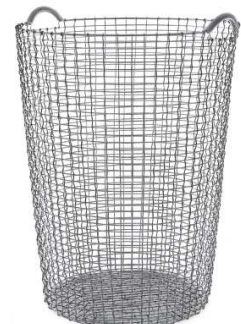

Classic 120 VE 1
120 Liter, H 70 cm, TD 52 cm
galvanisiert
galvanisé
KO-30050
208.00