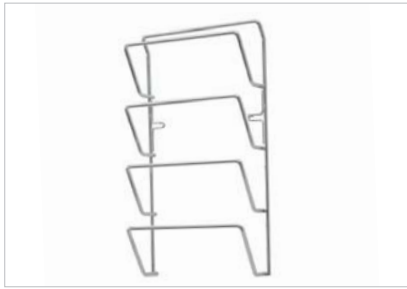

Flur und Garderobe

pk 1590 VE 2 36.00
Zeitungshalter, Wandmodell verchromt
Porte-journaux, mural, chromé
20 x 8.5 cm, H 37.5 cm

mb 30950 VE 6 14.00
Kleiderbügel mit Steg, verchromt
Cintre à pantalon, chromé
L 45 cm

rfy-2000 sil VE 1 Set 40.00
Kleiderbügel Aurelia, 5er Set, Kunststoff, silber
Cintre Amelia, Set de 5 p., Plastique, silver
L 43 cm H 20.5 cm

rfy-3000 bk VE 1 49.00
PRATO Schirmständer, Kunstharz, schwarz
PRATO Porte-parapluies, Résine, noir
21.8 x 11.5 cm, H 18 cm, 1.460 kg