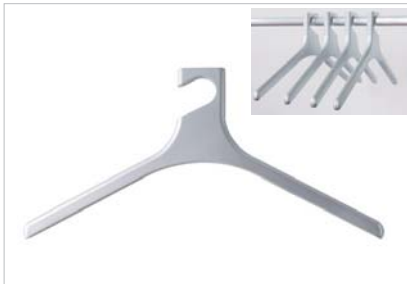

Flur und Garderobe

pk 1590 VE 2 36.00
Zeitungshalter, Wandmodell verchromt
Porte-journaux, mural, chromé
20 x 8.5 cm, H 37.5 cm

mb 30950 VE 6 14.00
Kleiderbügel mit Steg, verchromt
Cintre à pantalon, chromé
L 45 cm

rfy-2000 sil VE 1 Set 40.00
Kleiderbügel Aurelia, 5er Set, Kunststoff, silber
Cintre Amelia, Set de 5 p., Plastique, silver
L 43 cm H 20.5 cm

rfy-3000 bk VE 1 49.00
PRATO Schirmständer, Kunstharz, schwarz
PRATO Porte-parapluies, Résine, noir
21.8 x 11.5 cm, H 18 cm, 1.460 kg

mb 30814 VE 6 14.00
Kleiderbügel, verchromt
Cintre, chromé
L 43 cm

rfy-2000 bk VE 1 Set 40.00
Kleiderbügel Aurelia, 5er Set, Kunststoff, schwarz
Cintre Amelia, Set de 5 p., Plastique, noir
L 43 cm H 20.5 cm