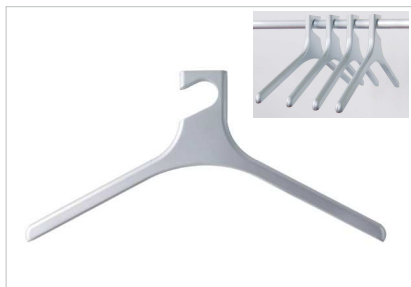

## Flur und Garderobe

**pk 1590** VE 2 36.00  
Zeitungshalter, Wandmodell verchromt  
Porte-journaux, mural, chromé  
20 x 8.5 cm, H 37.5 cm

## Corridor et garderoobe

**pk 1591** VE 2 39.00  
Illustriertenhalter, Wandmodell verchromt  
Porte-revues, mural, chromé  
20 x 8.5 cm, H 44 cm

**mb 30950** VE 6 14.00  
Kleiderbügel mit Steg, verchromt  
Cintre à pantalon, chromé  
L 45 cm

**mb 30814** VE 6 14.00  
Kleiderbügel, verchromt  
Cintre, chromé  
L 43 cm

**mb 32242** VE 6 14.00  
Kleiderbügel mit Steg, verchromt  
Cintre à pantalon, chromé  
L 43 cm

**rfy-2000 sil** VE 1 Set 40.00  
Kleiderbügel Aurelia, 5er Set, Kunststoff, silber  
Cintre Amelia, Set de 5 p., Plastique, silver  
L 43 cm H 20.5 cm

**rfy-2000 bk** VE 1 Set 40.00  
Kleiderbügel Aurelia, 5er Set, Kunststoff, schwarz  
Cintre Amelia, Set de 5 p., Plastique, noir  
L 43 cm H 20.5 cm

**rfy-3000 gy** VE 1 49.00  
PRATO Schirmständer, Kunstharz, grau  
PRATO Porte-parapluies, Résine, noir  
21.8 x 11.5 cm, H 18 cm, 1.460 kg