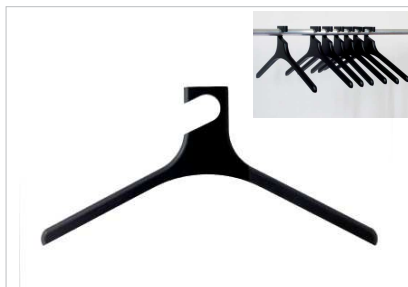

## Flur und Garderobe

**pk 1590** VE 2 36.00  
Zeitungshalter, Wandmodell verchromt  
Porte-journaux, mural, chromé  
20 x 8.5 cm, H 37.5 cm

## Corridor et garderoobe

**pk 1591** VE 2 39.00  
Illustriertenhalter, Wandmodell verchromt  
Porte-revues, mural, chromé  
20 x 8.5 cm, H 44 cm

**mb 30950** VE 6 14.00  
Kleiderbügel mit Steg, verchromt  
Cintre à pantalon, chromé  
L 45 cm

**mb 30814** VE 6 14.00  
Kleiderbügel, verchromt  
Cintre, chromé  
L 43 cm

**mb 32242** VE 6 14.00  
Kleiderbügel mit Steg, verchromt  
Cintre à pantalon, chromé  
L 43 cm

**rfy-2000 sil** VE 1 Set 40.00  
Kleiderbügel Aurelia, 5er Set, Kunststoff, silber  
Cintre Amelia, Set de 5 p., Plastique, silver  
L 43 cm H 20.5 cm