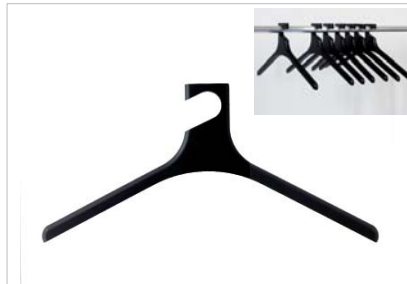

Flur und Garderobe

pk 1590 VE 2 36.00
Zeitungshalter, Wandmodell verchromt
Porte-journaux, mural, chromé
20 x 8.5 cm, H 37.5 cm

mb 30950 VE 6 14.00
Kleiderbügel mit Steg, verchromt
Cintre à pantalon, chromé
L 45 cm

rfy-2000 sil VE 1 Set 40.00
Kleiderbügel Aurelia, 5er Set, Kunststoff, silber
Cintre Amelia, Set de 5 p., Plastique, silver
L 43 cm H 20.5 cm

rfy-3000 bk VE 1 49.00
PRATO Schirmständer, Kunstharz, schwarz
PRATO Porte-parapluies, Résine, noir
21.8 x 11.5 cm, H 18 cm, 1.460 kg

rfy-1200 nw VE 1 29.00
CooCoo Schuhhöffel, Buchenholz mit Magnet
Chausse-pied Bird, bois de hêtre avec aimant
L 14 cm

Kollektion 2019
Unverbindliche Verkaufspreise in CHF
Preisänderungen vorbehalten

Collection 2019
Prix de vente préconisés en CHF
Sous réserve de modifications de prix

Corridor et garderobe

pk 1591 VE 2 39.00
Illustriertenhalter, Wandmodell verchromt
Porte-revues, mural, chromé
20 x 8.5 cm, H 44 cm

mb 30814 VE 6 14.00
Kleiderbügel, verchromt
Cintre, chromé
L 43 cm

rfy-2000 bk VE 1 Set 40.00
Kleiderbügel Aurelia, 5er Set, Kunststoff, schwarz
Cintre Amelia, Set de 5 p., Plastique, noir
L 43 cm H 20.5 cm