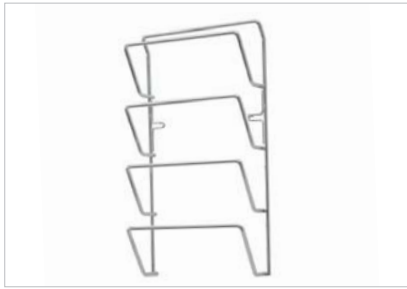

Flur und Garderobe

pk 1590 VE 2 36.00
Zeitungshalter, Wandmodell verchromt
Porte-journaux, mural, chromé
20 x 8.5 cm, H 37.5 cm

mb 30950 VE 6 14.00
Kleiderbügel mit Steg, verchromt
Cintre à pantalon, chromé
L 45 cm

rfy-2000 sil VE 1 Set 40.00
Kleiderbügel Aurelia, 5er Set, Kunststoff, silber
Cintre Amelia, Set de 5 p., Plastique, silver
L 43 cm H 20.5 cm

rfy-3000 bk VE 1 49.00
PRATO Schirmständer, Kunstharz, schwarz
PRATO Porte-parapluies, Résine, noir
21.8 x 11.5 cm, H 18 cm, 1.460 kg

Corridor et garderobe

pk 1591 VE 2 39.00
Illustriertenhalter, Wandmodell verchromt
Porte-revues, mural, chromé
20 x 8.5 cm, H 44 cm

mb 30814 VE 6 14.00
Kleiderbügel, verchromt
Cintre, chromé
L 43 cm

rfy-2000 bk VE 1 Set 40.00
Kleiderbügel Aurelia, 5er Set, Kunststoff, schwarz
Cintre Amelia, Set de 5 p., Plastique, noir
L 43 cm H 20.5 cm