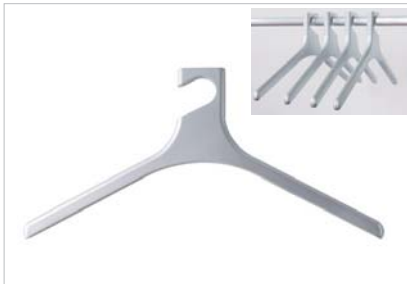

Flur und Garderobe

pk 1590 VE 2 36.00
Zeitungshalter, Wandmodell verchromt
Porte-journaux, mural, chromé
20 x 8.5 cm, H 37.5 cm

mb 30950 VE 6 14.00
Kleiderbügel mit Steg, verchromt
Cintre à pantalon, chromé
L 45 cm

rfy-2000 sil VE 1 Set 40.00
Kleiderbügel Aurelia, 5er Set, Kunststoff, silber
Cintre Amelia, Set de 5 p., Plastique, silver
L 43 cm H 20.5 cm

rfy-3000 bk VE 1 49.00
PRATO Schirmständer, Kunstharz, schwarz
PRATO Porte-parapluies, Résine, noir
21.8 x 11.5 cm, H 18 cm, 1.460 kg

Corridor et garderobe

pk 1591 VE 2 39.00
Illustriertenhalter, Wandmodell verchromt
Porte-revues, mural, chromé
20 x 8.5 cm, H 44 cm

mb 30814 VE 6 14.00
Kleiderbügel, verchromt
Cintre, chromé
L 43 cm

rfy-2000 bk VE 1 Set 40.00
Kleiderbügel Aurelia, 5er Set, Kunststoff, schwarz
Cintre Amelia, Set de 5 p., Plastique, noir
L 43 cm H 20.5 cm